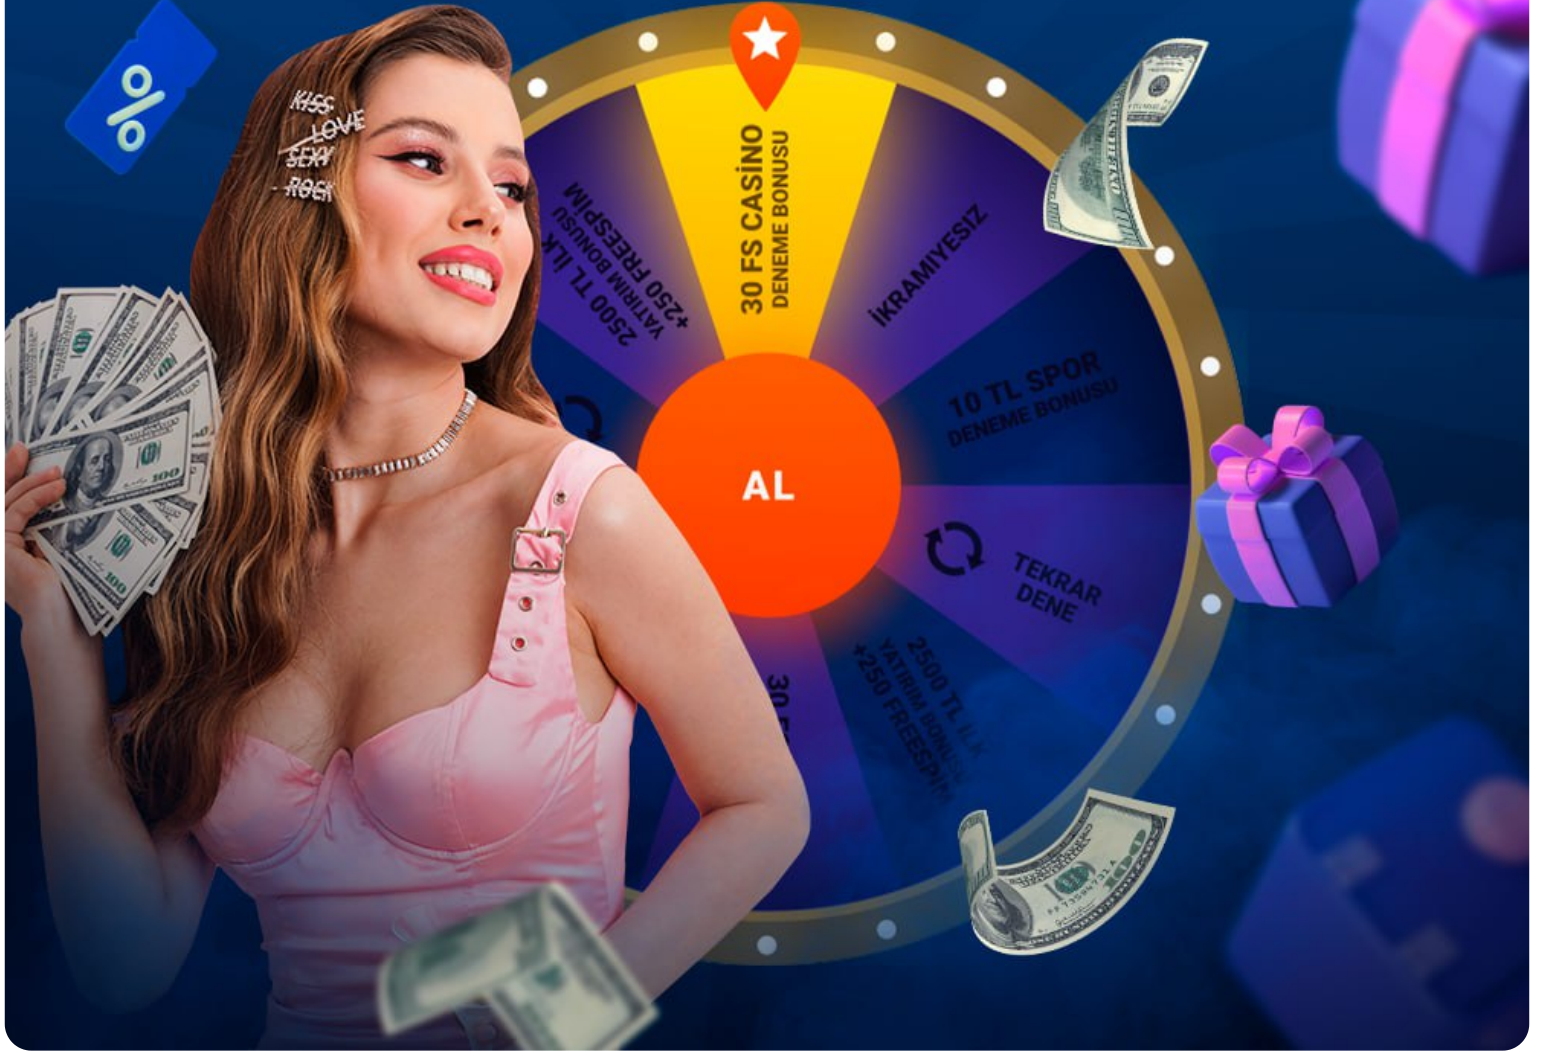

MOSTBET

FORTUNE ÇARKI

Çarkı döndür ve hediyeleri kazan

Betpark Güncel Giriş Adresi

EKSKLÜZİV BONUS

İlk depozitə görə
100% hədiyyə edirik

DEPOZİT ET

Betpark TV Canlı Maç Yayını İle Kesintisiz Heyecan

Betpark, spor tutkunlarına heyecan dolu anlar yaşatmak için canlı maç yayınlarını ücretsiz sunuyor! **Betpark TV** ile dünyanın dört bir yanından futbol, basketbol, tenis ve voleybol gibi birçok spor dalındaki karşılaşmaları kesintisiz izleyebilirsiniz. Üstelik HD kalitesinde yayınlarla, maçları sanki stadyumda veya salondaymış gibi deneyimleyebilirsiniz.

Mobil cihazlarınızdan da rahatlıkla erişebileceğiniz Betpark TV, istediğiniz zaman, istediğiniz yerde favori takımlarınızı takip etmenizi sağlar. Hızlı ve sorunsuz yayın akışı sayesinde, bir saniye bile kaçırmadan heyecanın doruklarına ulaşabilirsiniz.