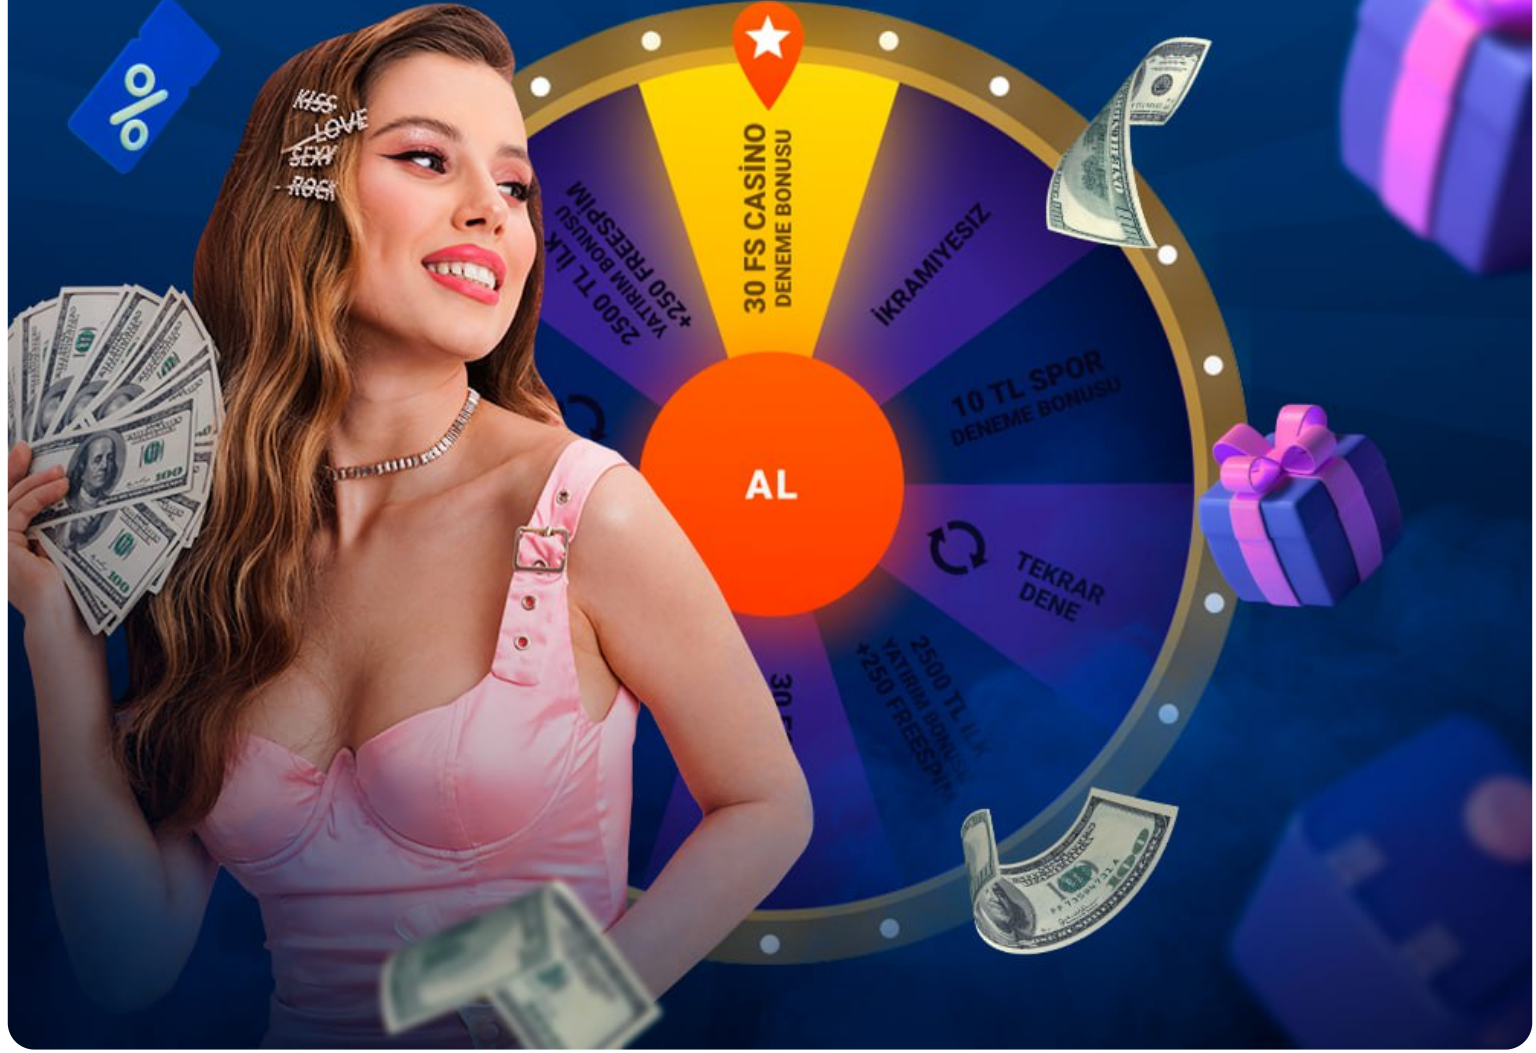

MOSTBET

FORTUNE ÇARKI

Çarkı döndür ve hediyeleri kazan

Bettilt Güncel Giriş Adresi