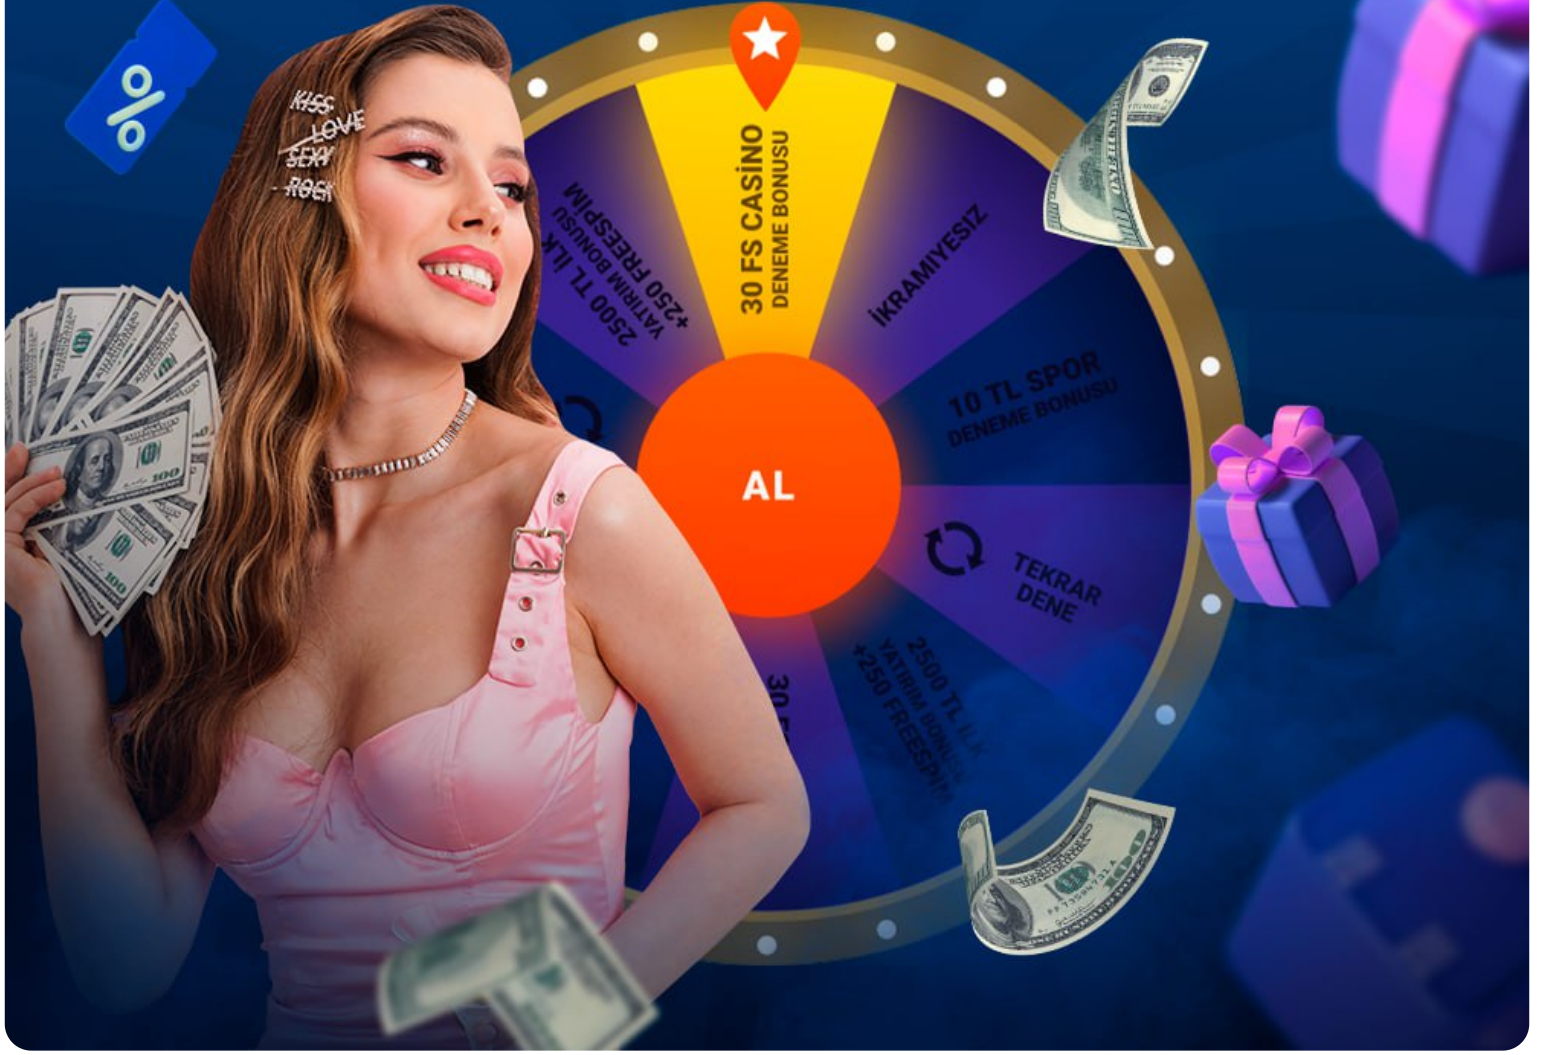

MOSTBET

# FORTUNE ÇARKI

Çarkı döndür ve hediyeleri kazan

Bettilt Güncel Giriş Adresi

# HƏR GÜN KOİN KÖÇÜRÜRÜK

Sevimli oyunları sına  
və kazinoda pul yiğ

OYNA

## Canlı Casino Deneyimi

Gerçek bir casino atmosferini evinize getiren Bettilt Canlı Casino, profesyonel krupiyeler eşliğinde canlı olarak oynanan oyunlar sunar. Blackjack, rulet, poker ve bakara gibi popüler casino oyunlarını gerçek zamanlı olarak oynayabilir, diğer oyuncularla ve krupiyelerle etkileşim kurabilirsiniz. HD kalitesindeki yayınlar ve kesintisiz oyun akışı sayesinde, kendinizi gerçek bir casinoda hissedecek ve heyecanın doruklarına ulaşacaksınız. **Bettilt güncel giriş** adresini kullanarak bu eşsiz deneyimi yaşayabilirsiniz.